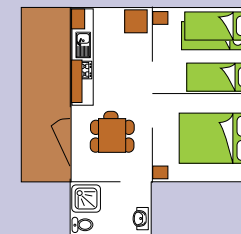

LES CHAMBRES :

- 1 chambre avec lit double 140x190
- 1 chambre avec 1 lit 80x190 et 2 lits superposés 80x190

TARIFS À LA SEMAINE PRICE FOR ONE WEEK

JUILLET		AOÛT	
01/07 au 06/07	220€	04/08 au 10/08	686€
07/07 au 13/07	602€	11/08 au 17/08	728€
14/07 au 20/07	637€	18/08 au 24/08	700€
21/07 au 27/07	637€	25/08 au 31/08	553€
28/07 au 03/08	672€