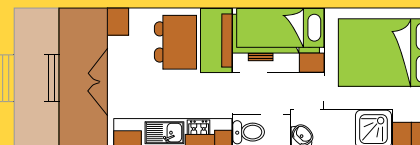

LES ROULOTTES SONT SITUÉES A L'ENTRÉE DU PARC ANIMALIER

LES CHAMBRES :

- 1 chambre avec lit double 140x190
- 1 chambre avec 2 lits superposés 70x190

TARIFS À LA SEMAINE PRICE FOR ONE WEEK

JUILLET		AOÛT	
01/07 au 06/07	200€	04/08 au 10/08	637€
07/07 au 13/07	560€	11/08 au 17/08	707€
14/07 au 20/07	588€	18/08 au 24/08	672€
21/07 au 27/07	588€	25/08 au 31/08	539€
28/07 au 03/08	630€		

2+3 personnes 2 chambres 22m² environ