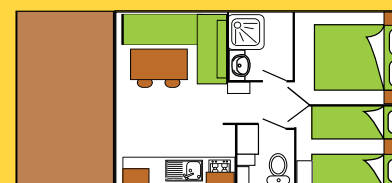

2 personnes + 2 personnes | 2 lits | 33m² environ | 

BERNACHE

MOBIL-HOME AVEC TERRASSE INTÉGRÉE.

LES CHAMBRES :

- 1 chambre avec lit double 140x190
- 1 chambre avec 2 lits simples : 80x190

TARIFS À LA SEMAINE PRICE FOR ONE WEEK