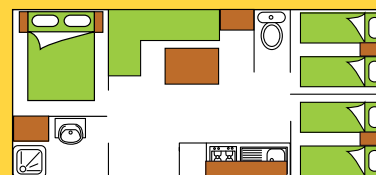

HÉRON

LES CHAMBRES :

- 1 chambre avec lit double 140x190
- 2 chambres avec 2 lits simples 70x190
- 1 convertible dans le salon 130x190

TARIFS À LA SEMAINE PRICE FOR ONE WEEK

JUILLET		AOÛT	
01/07 au 06/07	280€	04/08 au 10/08	868€
07/07 au 13/07	777€	11/08 au 17/08	910€
14/07 au 20/07	805€	18/08 au 24/08	868€
21/07 au 27/07	805€	25/08 au 31/08	700€
28/07 au 03/08	854€		

6 personnes + 2 personnes 3 lits 35m² environ