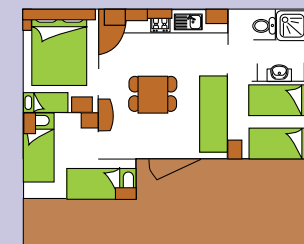

HÉRON

LES CHAMBRES :

- 1 chambre avec lit double 140x190
- 2 chambres avec 2 lits simples 70x190
- 1 convertible dans le salon 130x190

TARIFS À LA SEMAINE PRICE FOR ONE WEEK

JUILLET		AOÛT	
01/07 au 06/07	280€	04/08 au 10/08	868€
07/07 au 13/07	777€	11/08 au 17/08	910€
14/07 au 20/07	805€	18/08 au 24/08	868€
21/07 au 27/07	805€	25/08 au 31/08	700€
28/07 au 03/08	854€		

6 personnes + 2 personnes 3 lits 35m² environ

MÉSANGE

CHALET 3 CHAMBRES AVEC BARBECUE ET 2 CHILIENNES.

LES CHAMBRES :

- 1 chambre avec lit double 140x190
- 2 chambres avec 2 lits simples 80x190
- 1 convertible de 130x180