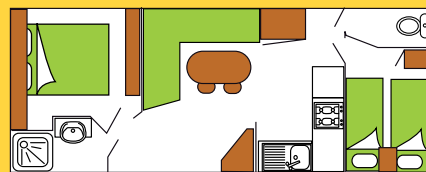

2 personnes + 4 personnes | 2 lits | 28m² environ | 

BUSARD

MOBIL-HOME AVEC TERRASSE COUVERTE.

LES CHAMBRES :

- 1 chambre avec lit double 140x190
- 1 chambre avec 1 lit de 70x180 et 2 lits superposés de 70x180
- 1 convertible dans le salon : 120x180