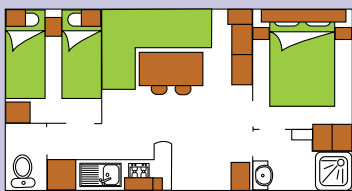

4 personnes + 2 personnes | 2 lits | 28m² environ | 

BÉCASSE

MOBIL-HOME AVEC TERRASSE COUVERTE.

LES CHAMBRES :

- 1 chambre avec lit double 140x190
- 1 chambre avec 2 lits simples : 80x190
- 1 convertible dans le salon : 130x190