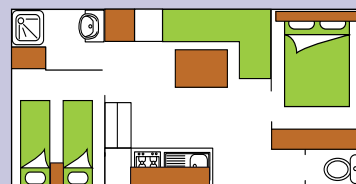

MOBIL-HOME AVEC TERRASSE COUVERTE. POSSIBILITÉ DE METTRE UN LIT BÉBÉ DANS LA CHAMBRE ADULTE.

LES CHAMBRES :

- 1 chambre avec lit double 140x190
- 1 chambre avec 2 lits simples : 80x190
- 1 convertible dans le salon : 130x190

TARIFS À LA SEMAINE PRICE FOR ONE WEEK

JUILLET		AOÛT	
01/07 au 06/07	200€	04/08 au 10/08	791€
07/07 au 13/07	686€	11/08 au 17/08	805€
14/07 au 20/07	707€	18/08 au 24/08	791€
21/07 au 27/07	707€	25/08 au 31/08	651€
28/07 au 03/08	742€		

2 personnes + 2 personnes | 2 lits | 33m² environ |