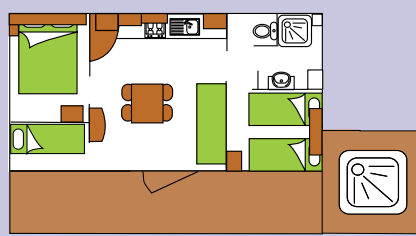

6 personnes 3 chambres 35m² environ

MACAREUX

CHALET 3 CHAMBRES ET JACUZZI PRIVATIF AVEC BARBECUE ET 2 CHILIENNES.

LES CHAMBRES :

- 1 chambre avec lit double 160x200
- 1 chambre avec 2 lits simples 80x200
- 1 chambre avec 2 lits superposés 80x200