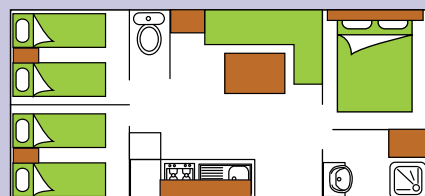

HIRONDELLE

LES CHAMBRES :

- 1 chambre avec lit double 140x190
- 2 chambres avec 2 lits simples 70x190
- 1 convertible dans le salon 130x190

TARIFS À LA SEMAINE PRICE FOR ONE WEEK

JUILLET		AOÛT	
		04/08 au 10/08	826€
07/07 au 13/07	714€	11/08 au 17/08	854€
14/07 au 20/07	742€	18/08 au 24/08	826€
21/07 au 27/07	742€	25/08 au 31/08	686€
28/07 au 03/08	791€		

6 personnes + 2 personnes 3 lits 32m² environ