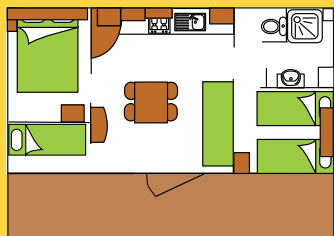

DESCRIPTIFS ET TARIFS DE NOS LOCATIONS à la semaine (euros TTC)

2018

6 personnes 3 chambres 35m² environ

MOUETTE

CHALET 3 CHAMBRES AVEC BARBECUE ET 2 CHILIENNES.

LES CHAMBRES :

- 1 chambre avec lit double 160x200
- 1 chambre avec 2 lits simples 80x200
- 1 chambre avec 2 lits superposés 80x200