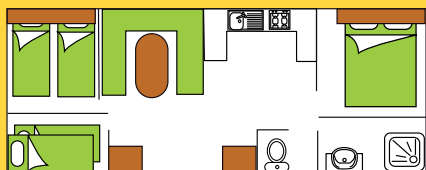

Images et plans non contractuels, variantes suivants les marques et modèles de mobil-homes.

6 personnes 3 lits 32m² environ

HIBOU

MOBIL-HOME AVEC LITS SUPERPOSES

LES CHAMBRES :

- 1 chambre avec lit double 140x190
- 1 chambre avec 2 lits simples 70x190
- 1 chambre avec 2 lits superposés de 60x190